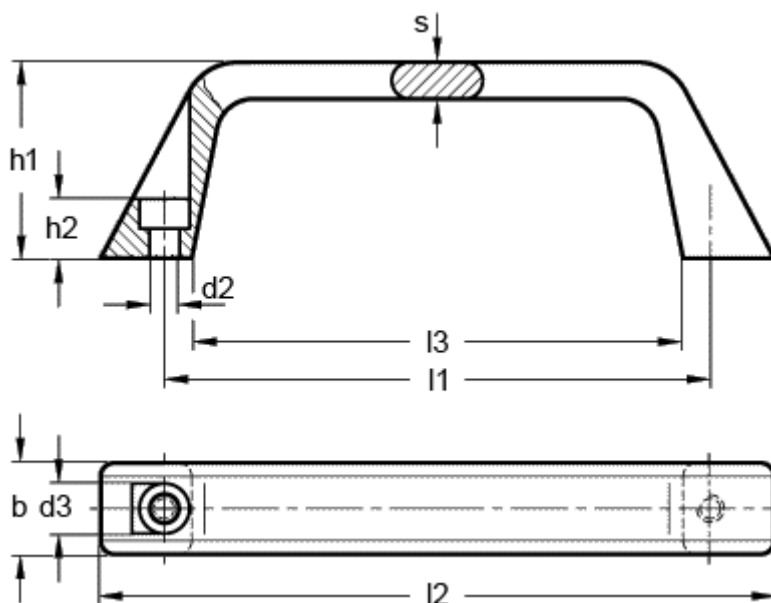

Varenummer: 20211053

Beskrivelse: E+G Bøjlegreb GN 728-120-B-SW

Mål

$b = 22.5$ | $s = 8$

$d_2 = 6.4$

$d_3 = 11.0$

$h_1 = 43$

$h_2 = 13$

$l_1 = 120$

$l_2 = 147$

$l_3 = 108$